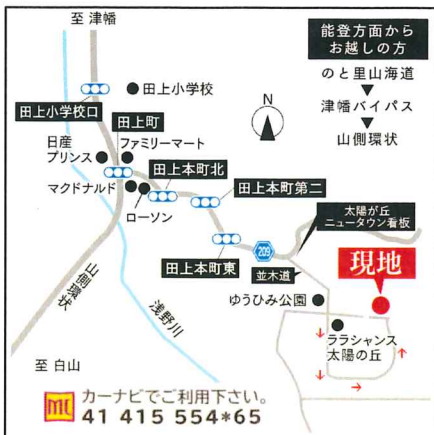

TGS

SEKISUI HOUSE

津田駒工業グループ従業員・OBの皆様へ
【完全ご予約制】

☆☆ご予約特典☆☆

【住宅を見に行こう！】IN 金沢太陽が丘

5/1(土) 5/2(日) 10:00-17:00
5/8(土) 5/9(日) (雨天でも開催致します)

① おふろであいうえおポスター

② ブロックポーチバラエティセット

※どちらか一つお選び頂けます
※商品は後日お届けになります

◆23-8号地◆

〈グルグル家事動線の家〉

2021年2月28日撮影

2021年2月28日撮影

1階

2階

【見どころ】

#フレキシブルな2階#リビングクローク#インナーバルコニー#広々サンルーム
#太陽光3.99kw#ファミリースイート#床暖房搭載

○鉄骨2階建(IS ROY+E)○1階床面積:59.49㎡○2階床面積:57.15㎡○延床面積:116.64㎡(35.28坪)○土地面積:202.39㎡(61.22坪)

アクセスマップ・区画図

詳しい会場マップは
こちら

ご予約は
こちら

一般社団法人 不動産協会会員 公益社団法人 首都圏不動産公正取引協議会加盟 宅建業免許 国土交通大臣免許(15)第540号 建設業許可 国土交通大臣許可(特・般-2)第5295号