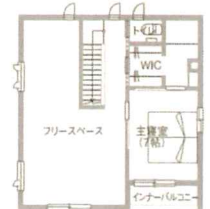

※どちらか一つお選び頂けます
※商品は後日お届けになります

◆23-8号地◆

〈グルグル家事動線の家〉

2021年2月28日撮影

2021年2月28日撮影

1階

2階

【見どころ】

#フレキシブルな2階#リビングクローク#インナーバルコニー#広々サンルーム
#太陽光3.99kw#ファミリースイート#床暖房搭載

○鉄骨2階建(IS ROY+E)○1階床面積:59.49㎡○2階床面積:57.15㎡○延床面積:116.64㎡(35.28坪)○土地面積:202.39㎡(61.22坪)

アクセスマップ・区画図

詳しい会場マップは
こちら

ご予約は
こちら

一般社団法人 不動産協会会員 公益社団法人 首都圏不動産公正取引協議会加盟 宅建業免許 国土交通大臣免許(15)第540号 建設業許可 国土交通大臣許可(特・般-2)第5295号