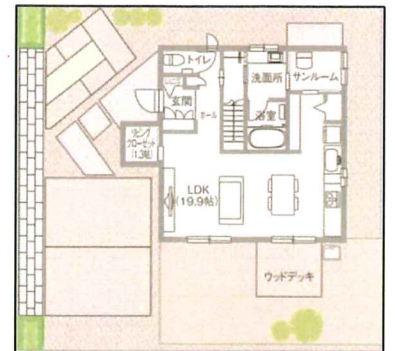

※どちらか一つお選び頂けます
※商品は後日お届けになります

◆23-8号地◆

〈グルグル家事動線の家〉

2021年2月28日撮影

2021年2月28日撮影

1階

2階

【見どころ】

#フレキシブルな2階#リビングクローク#インナーバルコニー#広々サンルーム
#太陽光3.99kw#ファミリースイート#床暖房搭載

○鉄骨2階建(IS ROY+E)○1階床面積:59.49㎡○2階床面積:57.15㎡○延床面積:116.64㎡(35.28坪)○土地面積:202.39㎡(61.22坪)

アクセスマップ・区画図

詳しい会場マップは
こちら

ご予約は
こちら

一般社団法人 不動産協会会員 公益社団法人 首都圏不動産公正取引協議会加盟 宅建業免許 国土交通大臣免許(15)第540号 建設業許可 国土交通大臣許可(特・般-2)第5295号