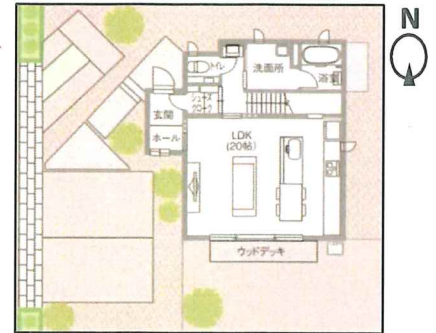

② ブロックポーチバラエティセット

※どちらか一つお選び頂けます
※商品は後日お届けになります

◆23-10号地◆

〈木に包まれる陶の壁の家〉

2021年2月28日撮影

2021年2月23日撮影

1階

2階

【見どころ】

#ファミリースイート#あらわし梁#シューズクローク#幅5mの大空間LDK

#床暖房搭載#エネファーム

○木造2階建(グラヴィス・ベルサ)○1階床面積:55.00㎡○2階床面積:62.00㎡○延床面積:117.00㎡(35.39坪)○土地面積:202.41㎡(61.22坪)

アクセスマップ・区画図

詳しい会場マップは
こちら

ご予約は
こちら

一般社団法人 不動産協会会員 公益社団法人 首都圏不動産公正取引協議会加盟 宅建業免許 国土交通大臣免許(15)第540号 建設業許可 国土交通大臣許可(特・般-2)第5295号