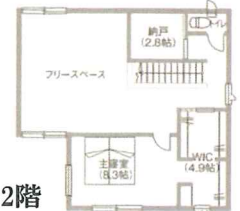

② ブロックポーチバラエティセット

※どちらか一つお選び頂けます
※商品は後日お届けになります

◆23-10号地◆

〈木に包まれる陶の壁の家〉

2021年2月28日撮影

2021年2月23日撮影

1階

2階

【見どころ】

#ファミリースイート#あらわし梁#シューズクローク#幅5mの大空間LDK

#床暖房搭載#エネファーム

○木造2階建(グラヴィス・ベルサ)○1階床面積:55.00㎡○2階床面積:62.00㎡○延床面積:117.00㎡(35.39坪)○土地面積:202.41㎡(61.22坪)

アクセスマップ・区画図

詳しい会場マップは
こちら

ご予約は
こちら

一般社団法人 不動産協会会員 公益社団法人 首都圏不動産公正取引協議会加盟 宅建業免許 国土交通大臣免許(15)第540号 建設業許可 国土交通大臣許可(特・般-2)第5295号