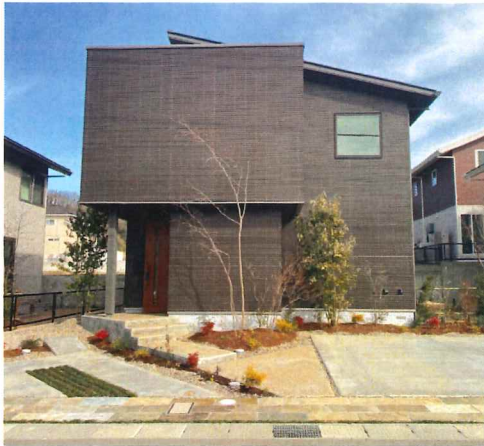

TGS

SEKISUI HOUSE

津田駒工業グループ従業員・OBの
皆様へ

【住宅を見に行こう！】IN 金沢太陽が丘

4/24(土) 4/25(日) 10:00-17:00

(雨天でも開催致します)

☆☆ご予約特典☆☆

① おふろであいうえおポスター

② ブロックポーチバラエティセット

※どちらか一つお選び頂けます
※商品は後日お届けになります

◆23-10号地◆

〈木に包まれる陶の壁の家〉

2021年2月28日撮影

2021年2月23日撮影

1階

2階

【見どころ】

#ファミリースイート#あらわし梁#シューズクローク#幅5mの大空間LDK

#床暖房搭載#エネファーム

○木造2階建(グラヴィス・ベルサ)○1階床面積:55.00㎡○2階床面積:62.00㎡○延床面積:117.00㎡(35.39坪)○土地面積:202.41㎡(61.22坪)

アクセスマップ・区画図

詳しい会場マップは
こちら

ご予約は
こちら

一般社団法人 不動産協会会員 公益社団法人 首都圏不動産公正取引協議会加盟 宅建業免許 国土交通大臣免許(15)第540号 建設業許可 国土交通大臣許可(特・般-2)第5295号