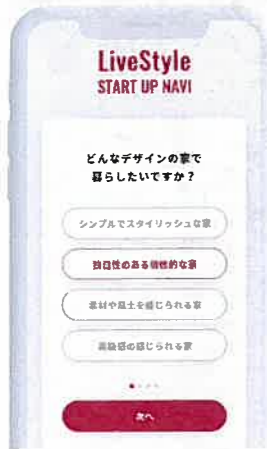

森林育成紙TM使用

おうちで、気軽に、楽しく。

オンラインで家づくり

LiveStyle PARTNER

理想の暮らしを、ともに見つけるパートナー。

たくさんの住宅情報から、わたしのほしい家づくりの情報や理想の間取り、暮らしのシーンや豆知識を楽しみながら探せる。それが「LiveStyle PARTNER」です。

まずは家づくりタイプ診断
あなたのイメージを見つけましょう

表示される選択肢をお選びいただくことで、あなたが家づくりで最も重視するポイントを診断いたします。

タイプ別おすすめコンテンツをご紹介
あなたのこだわりにあったコンテンツを紹介

診断結果をもとに、あなたのこだわりにもマッチする情報をカスタマイズしてお届け。気になるコンテンツは「ピン留め」できます。

じぶんだけのスタイリングノートが完成
叶えたい住まいを簡単説明

ピン留め情報をもとに、あなたの理想を具体化した【スタイリングノート】が完成。営業や設計の担当者とも共有でき、家づくりをスムーズに進められます。